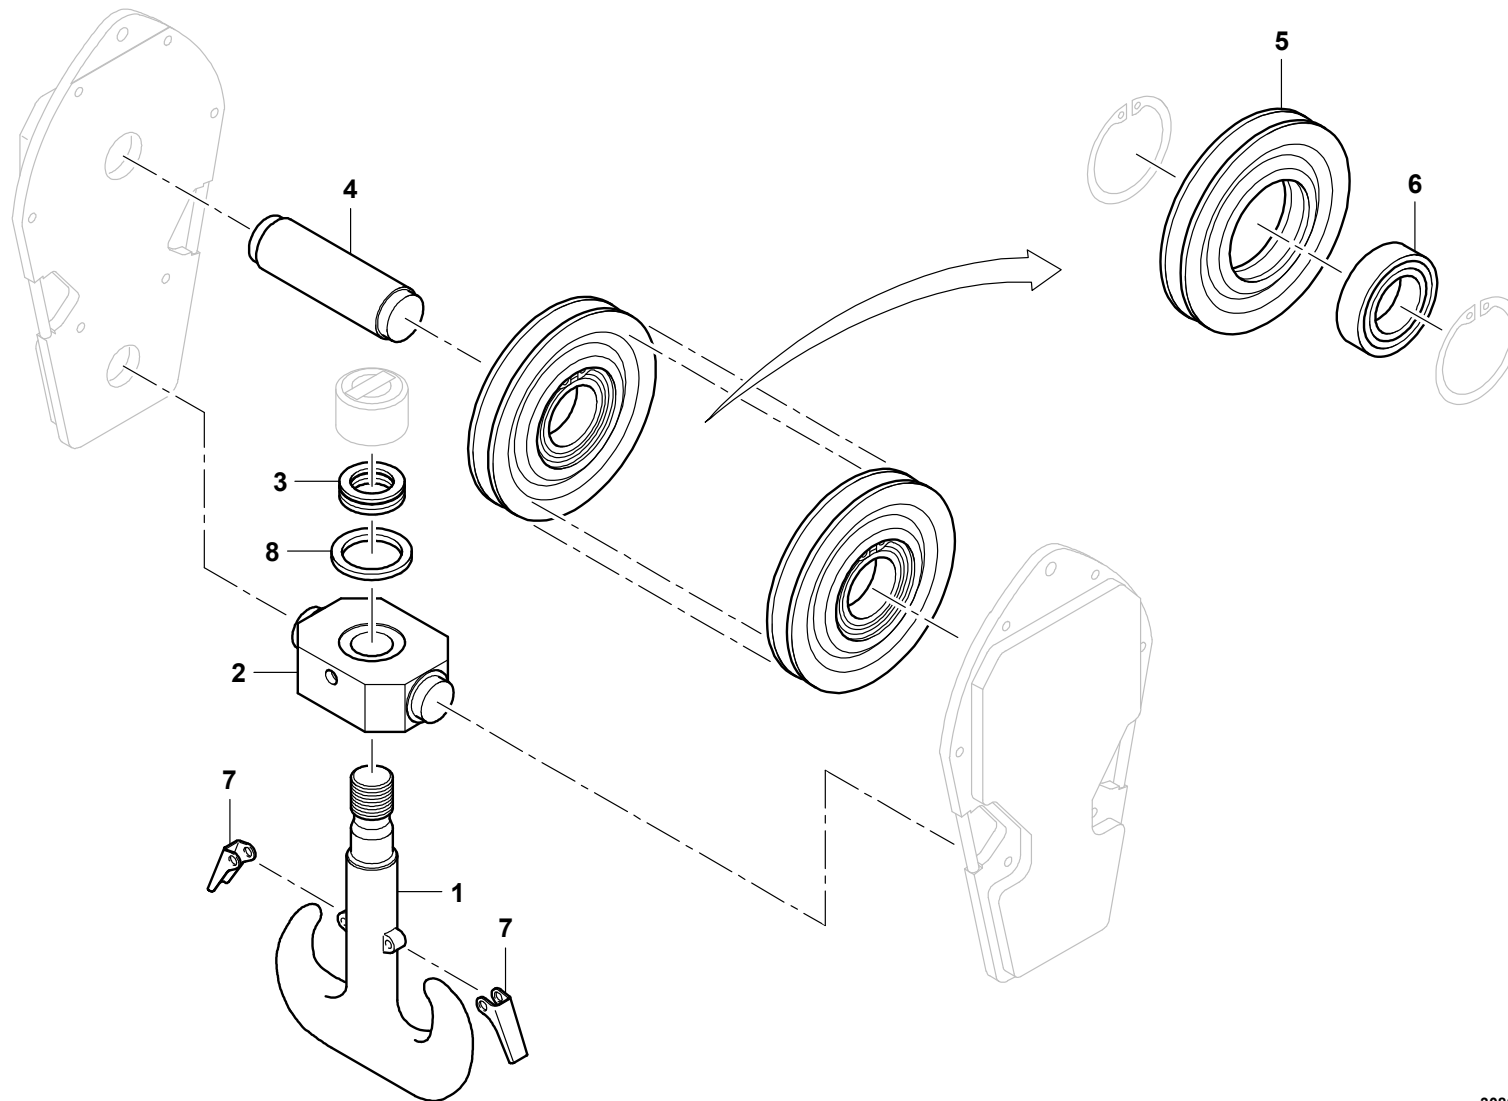

GROVEHAKENFLASCHE 63 t (DE HAAN)
HOOK BLOCK 63 t (DE HAAN)BILDTADEL
PICTORIAL DISPLAYGMK 3050
BE 705
G 525

09.10

3089163-ETL A

1/1

3089163-A-BL01-0910-0000